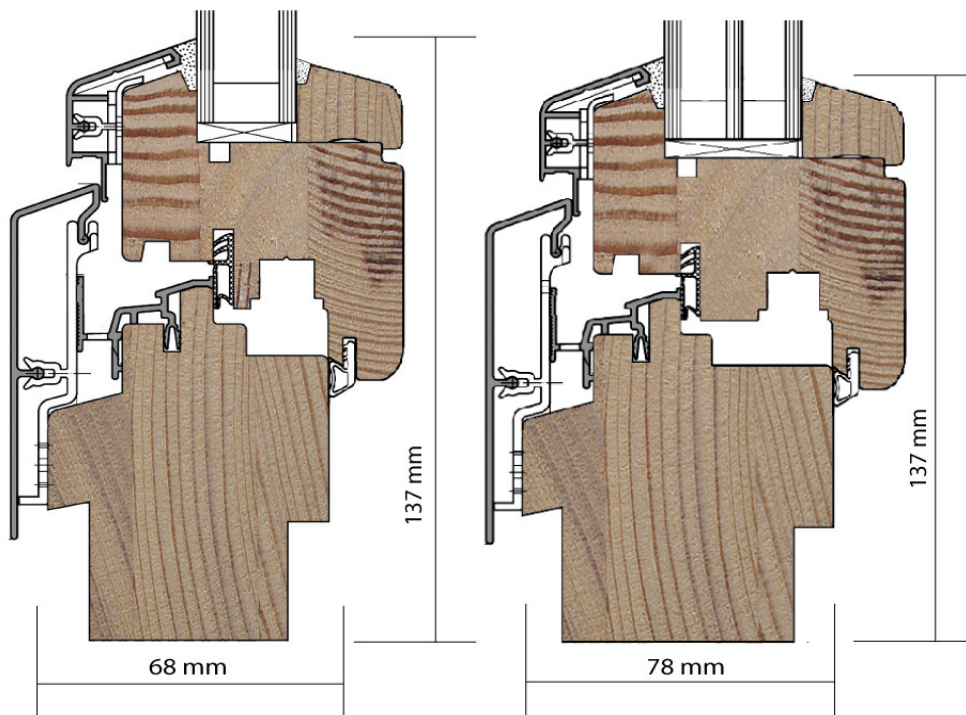

# KOKA LOGI AR ALUMĪNIJA UZLIKU - HOLZPLUS SISTĒMA:

- Koka – alumīnija logu sistēmai HOLZPLUS koka detaļu profilējums ir tāds pats kā koka logiem, vienīgi rāmja platums ir 80 mm;
- No iekšpuses šie logi vizuāli neatšķiras no koka logiem. Izgatavojam logus ar 68 mm būvdziļumu (2-k stiklapaketēm) un 78 mm būvdziļumu (3-k stiklapaketēm);
- Siltumcaurlaidības koeficients  $U_w = 1.5 \text{ W/m}^2\text{K}$  (būvdziļums 68 mm),  $U_w = 1.4 \text{ W/m}^2\text{K}$  (būvdziļums 78mm)
- Izgatavojam tikai taisnstūra formas logus;
- Alumīnija uzliku toņi:  
BC 0- naturāli anodēts,  
BC 2.5- gaiša bronza,  
BC 4- tumša bronza,
- RAL9016, RAL8019, citi RAL toņi no RAL kataloga;
- Iekšpusē - 24 koka laku krāsu toņu izvēle, krāsotiem logiem jebkurš tonis no RAL kataloga.