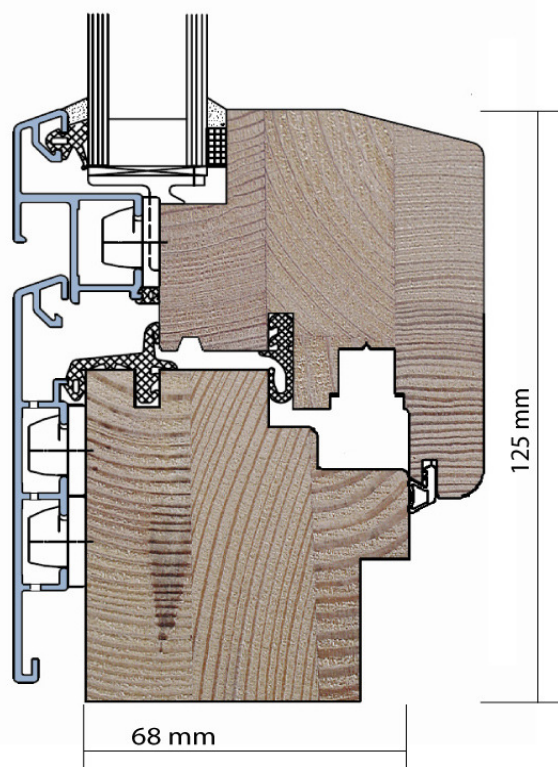

KOKA-ALUMĪNIJA LOGI - ALUVOGT DESIGN 500:

- ALUVOGT DESING 5000 sistēmā ir speciāli veidots koka un alumīnija detaļu profilējums, speciāli izstrādāti savienojumu mezgli un savienojušās detaļas, lai nodrošinātu konstrukcijas kvalitāti;
- Sistēmas galvenā priekšrocība - skatoties no ārpuses, rāmis un vērtne ir vienā plaknē;
- Izgatavojam 68mm būvdziļuma logus ar 2-k stiklapaketēm;
- Siltumcaurlaidības koeficients $U_w = 1.5 \text{ W/m}^2\text{K}$
- Izgatavojam tikai taisnstūra formas logus;
- Veramās un neveramās daļas stiklojums vienā plaknē;
- Alumīnija uzliku toņi: BC 0- naturāli anodēts, BC 2.5- gaiša bronza, BC 4- tumša bronza, RAL9016, RAL8019, citi RAL toņi no RAL kataloga;
- Iekšpusē - 24 koka laku krāsu toņu izvēle, krāsotiem logiem jebkurš tonis no RAL kataloga.

KOKA - ALU LOGS

VERAMS LOGS

Krāsa balts / balts

Stiklapakete 4-16Ar-4GNP
U = 1.1 W/m²K

stiķēts koka materiāls
(trīskārtlīmēta, saudzēta, bezzaru koka bruse)
U = 1.5 W/m²K

Būvdziļums 68 mm

		Platums				
		500	600	700	800	900
Augstums	500	142.00	149.00	156.00	164.00	172.00
	600	150.00	155.00	164.00	171.00	179.00
	700	156.00	163.00	172.00	180.00	185.00
	800	163.00	170.00	180.00	185.00	193.00
	900	171.00	178.00	185.00	193.00	201.00
	1000	179.00	187.00	195.00	202.00	211.00
	1100	187.00	192.00	202.00	210.00	219.00
1200	196.00	201.00	211.00	219.00	228.00	